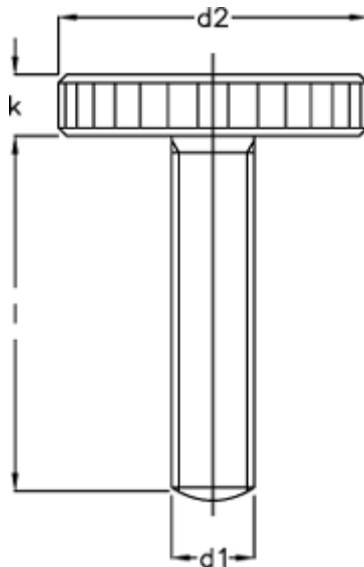

Varenummer: 20701627

Beskrivelse: E+G Fingerskrue DIN 653-M6-40

Mål

d1 = M6

d2 = 24

K = 5.0

Længde l = 40